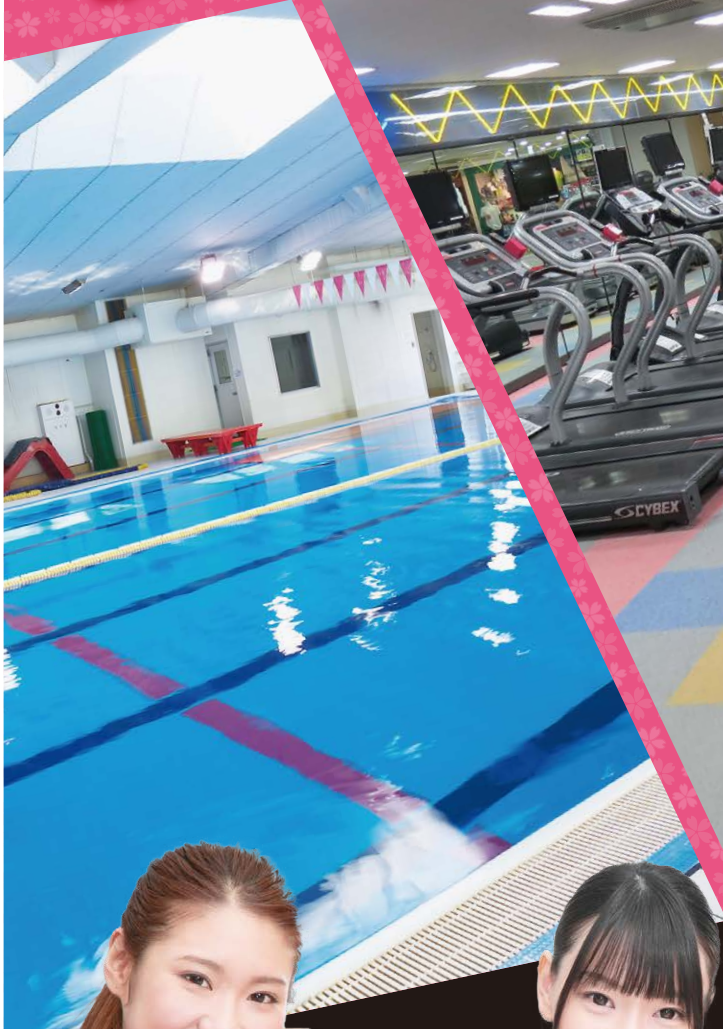

春の生活応援・健康づくり応援 入会キャンペーン

自分を変えよう! 春の健康チャレンジ!
2025年5月31日(土)まで

キャンペーン期間

<p>入会金 0円 最大6,050円 (税込)</p>	+	<p>入会事務手数料 0円 通常1,210円 (税込)</p>	+	<p>初回月会費 0円 最大9,680円 (税込)</p>
--	---	--	---	--

最大**16,940円**が 税込
※マスター会員様の場合

今だけ!
0円で
スタート!!

施設はすべて使い放題！充実のラインナップ！トレーナーのフォローがあるから初心者も安心！

Gym —ジム—

**ジムが初めての方でも大丈夫！
充実のサポートシステム！**

ランニングマシン

TVモニターも含め、19台のランニングマシンを備えています。

フリーウェイト

ベテラントレーナーやアスリートの皆様にもご満足いただけます。

カーディオ

有酸素運動マシンがずらり勢ぞろい。テレビを楽しみながら脂肪燃焼。

ウェイトトレーニング

初めての方・体力に自信がない方でも安全・安心・効果的にご利用いただけます。

Studio —スタジオ—

**県内最大級のスタジオで
45種類の楽しいレッスン！**

- エアロビクス
- ダンス系
- 筋カトレニング
- 筋コンディショニング
- シェイプアップ

SALSATION® (サルセーション)

ダンスとフィットネスを融合した楽しいエクササイズプログラム。

STRONG NATION® (ストロングネーション)

音楽と効果音が進化し、シンクロした新感覚インターバルトレーニング。

スローエアロビクス®

「開く・伸ばす・ひねる」の3つの要素を取り入れた楽しいエクササイズ。

初心者～上級者まで対応できるプログラムがたくさんあります。

Swimming —スイミング—

**足腰に負担をかけずに
水中ウォークやスイム！**